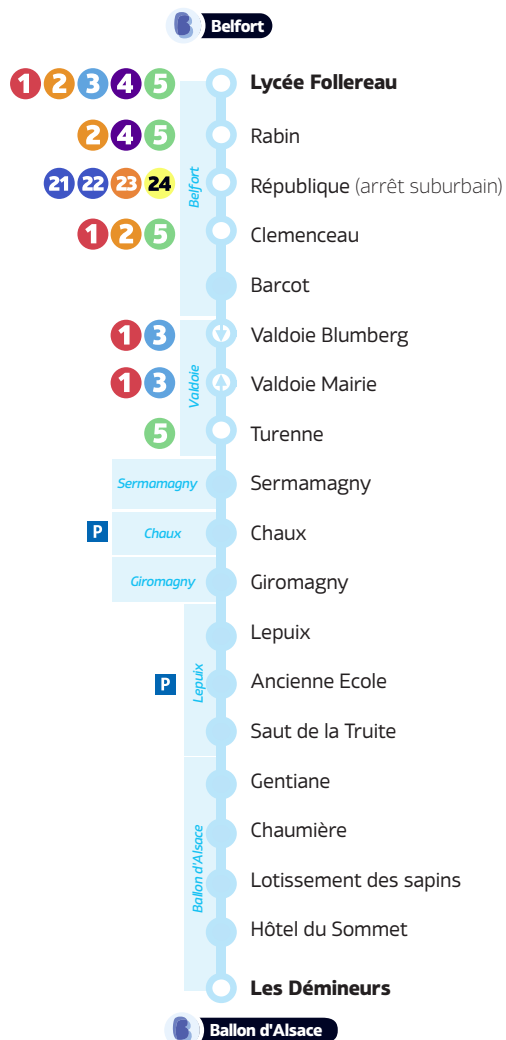

# Belfort ↔ Ballon d'Alsace

## TARIFS

Trajet aller/retour : 7 €

Achat de tickets grâce à l'application

C'est une application mobile disponible sur

permettant d'acheter un titre de transport sur plusieurs réseaux du Nord franche-Comté