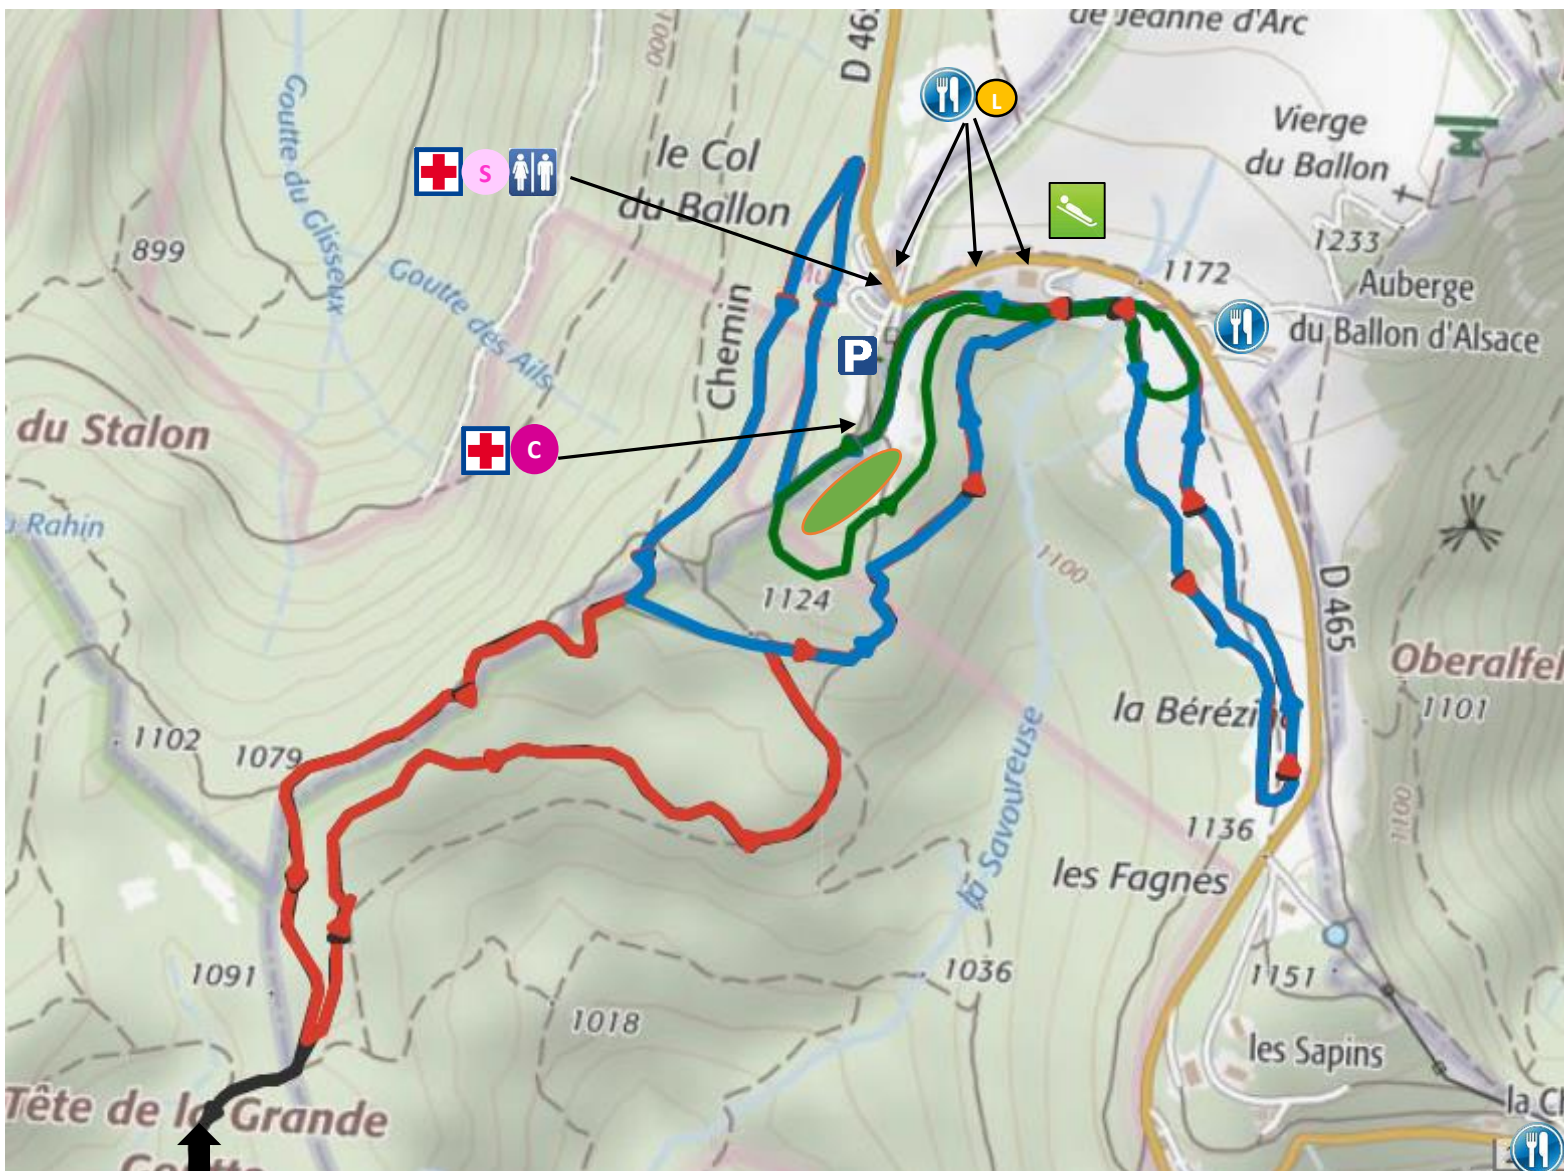

PLAN DU DOMAINE NORDIQUE DU BALLON D'ALSACE

Piste **NOIRE** liaison Ballon d'Alsace
Planche des Belles Filles

PISTES:

-  Espace **LUDIQUÉ** : Zone d'initiation
-  Piste **VERTE** *démineur* : 1,750km et 21m D+
-  Piste **BLEUE** *démineur* : 4.300km et 78m D+
-  Piste **ROUGE** *démineur* : 4.300km et 78m D+
-  Piste **NOIRE** liaison Ballon d'Alsace Planche des Belles Filles : 21km et 517m D+

-  **Caisse** départ des pistes
-  Poste de Secours
-  Espace luge
-  Location
-  Salle Hors Sac
-  Restaurant
-  Toilettes