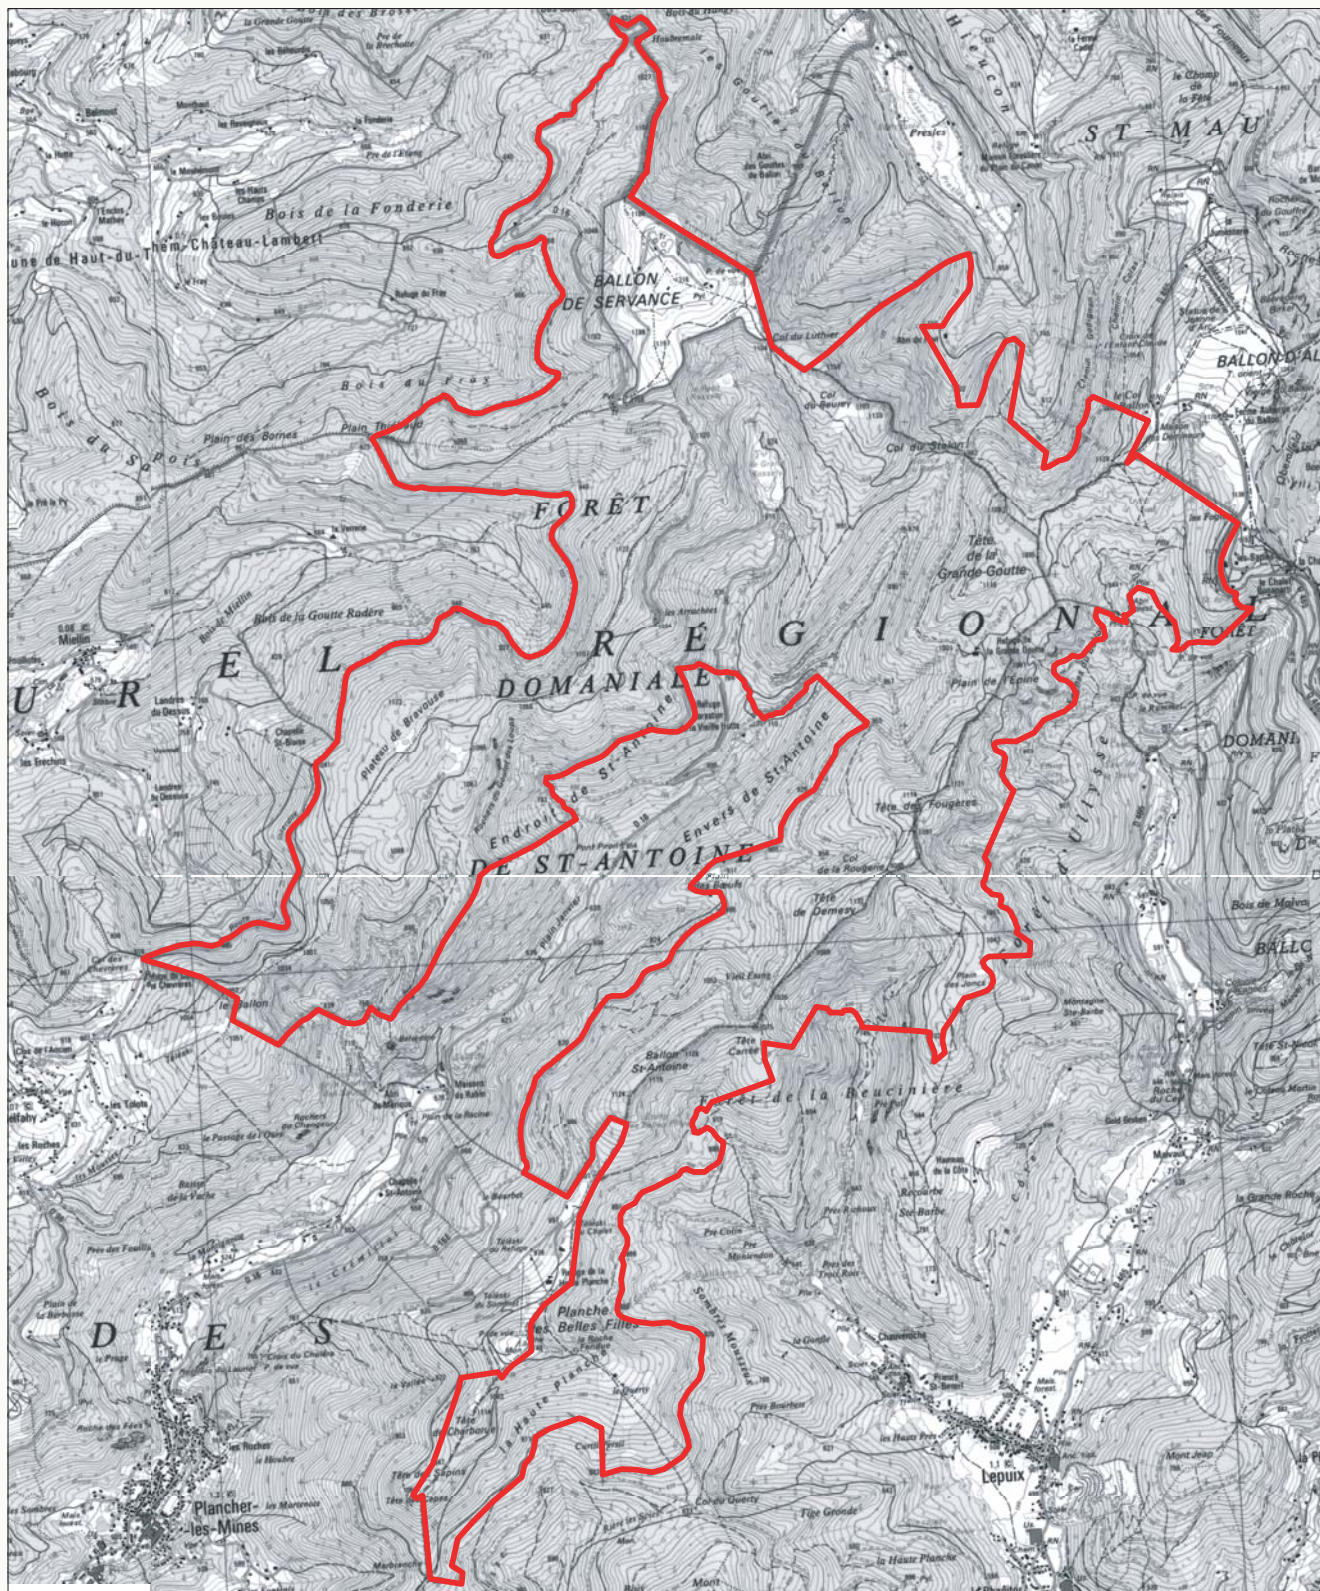

Communes : Auxelles-Haut,
Haut-du-Them-Château-Lambert,
Lepuix, Miellin, Plancher-les-Mines,
St Maurice sur Moselle (88)

Ballons Comtois

Surface géographique : 2218.16 ha

Altitude : 714 - 1216 m

Décret du 04/07/2002

© IGN - PARIS 1998 - SCAN25 ©

— périmètre du site

0 0.5 1
Kilomètres